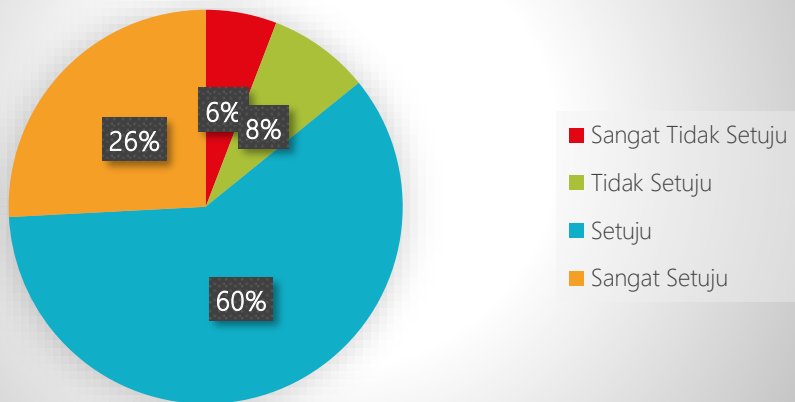

Survey Kepuasan Website

Medium Akses

Status Responden

Halaman Web Dibuka Dengan Cepat

Menemukan Informasi dengan Cepat

Website Tempat Mengunduh Data Informasi (Company Profile, Brosur, Video Profil, Logo)

Pengguna Dapat Memperoleh Manfaat dari Informasi yang Diberikan ke Web

Memiliki Link dengan Situs Web Terkait

Ruang Komunikasi Pada Website Mudah

Kemudahan Menu di Website

Tampilan Mudah

Informasi Selalu Baru

MASUKAN UNTUK WEB

Informasi Sesuai Kebutuhan

■ Setuju ■ Sangat Setuju ■ Tidak Setuju ■ Sangat Setuju