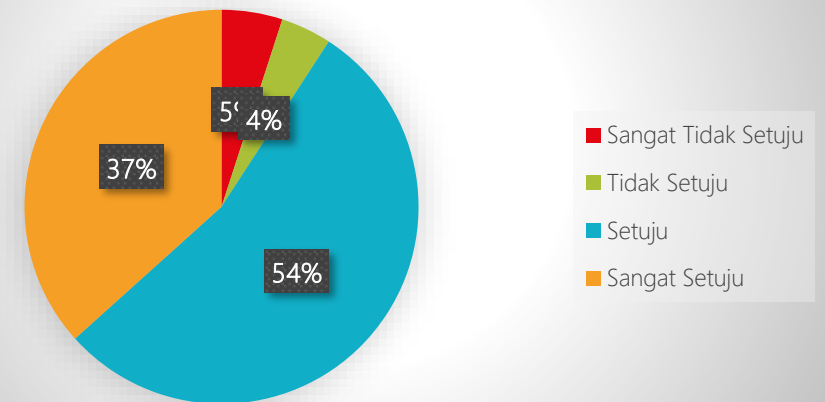

Survey Kepuasan Website

Medium Akses

Status Responden

Halaman Web Dibuka Dengan Cepat

Menemukan Informasi dengan Cepat

Website Tempat Mengunduh Data Informasi (Company Profile, Brosur, Video Profil, Logo)

Pengguna Dapat Memperoleh Manfaat dari Informasi yang Diberikan ke Web

Memiliki Link dengan Situs Web Terkait

Ruang Komunikasi Pada Website Mudah

Kemudahan Menu di Website

Tampilan Mudah

Informasi Selalu Baru

MASUKAN UNTUK WEB

Informasi Sesuai Kebutuhan

■ Setuju ■ Sangat Setuju ■ Tidak Setuju ■ Sangat Setuju