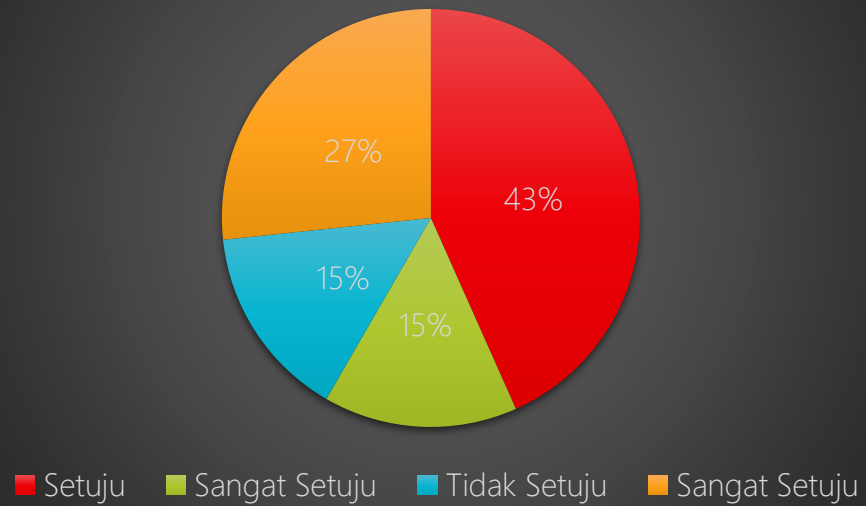

Memiliki Link dengan Situs Web Terkait

Ruang Komunikasi Pada Website Mudah

Kemudahan Menu di Website

Tampilan Mudah

Informasi Selalu Baru

MASUKAN UNTUK WEB

Informasi Sesuai Kebutuhan

■ Setuju ■ Sangat Setuju ■ Tidak Setuju ■ Sangat Setuju

Interaksi dengan Pelayan

■ Setuju ■ Sangat Setuju ■ Tidak Setuju ■ Sangat Setuju

Thank You

24Slides