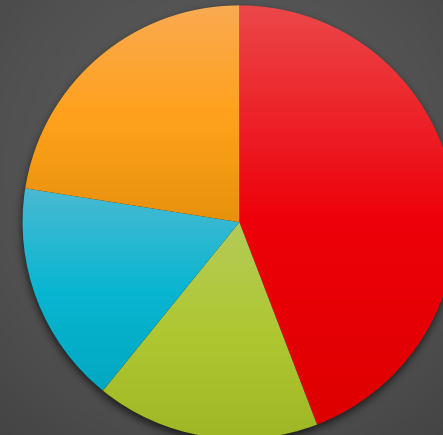

Interaksi dengan Pelayan

■ Setuju ■ Sangat Setuju ■ Tidak Setuju ■ Sangat Setuju