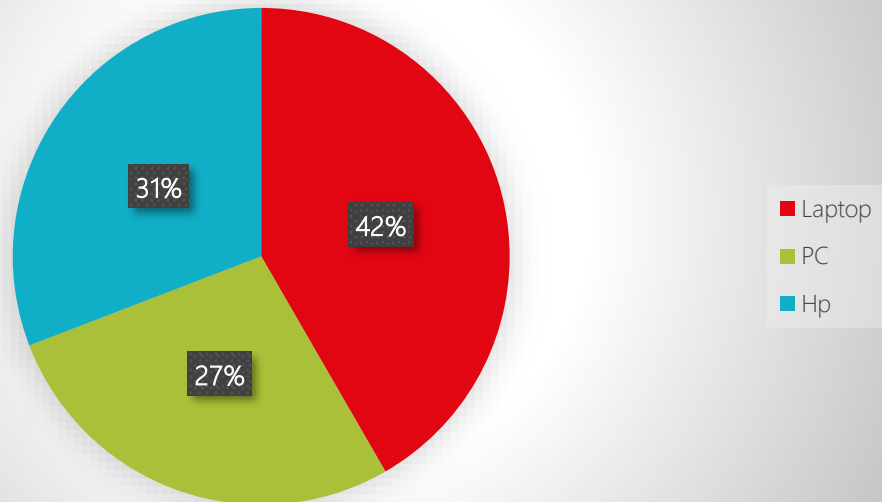

Survey Kepuasan Website

Medium Akses

Status Responden

Halaman Web Dibuka Dengan Cepat

Menemukan Informasi dengan Cepat

Website Tempat Mengunduh Data Informasi (Company Profile, Brosur, Video Profil, Logo)

Pengguna Dapat Memperoleh Manfaat dari Informasi yang Diberikan ke Web

Memiliki Link dengan Situs Web Terkait

Ruang Komunikasi Pada Website Mudah

Kemudahan Menu di Website

Tampilan Mudah

Informasi Selalu Baru

MASUKAN UNTUK WEB

Informasi Sesuai Kebutuhan

■ Setuju ■ Sangat Setuju ■ Tidak Setuju ■ Sangat Setuju