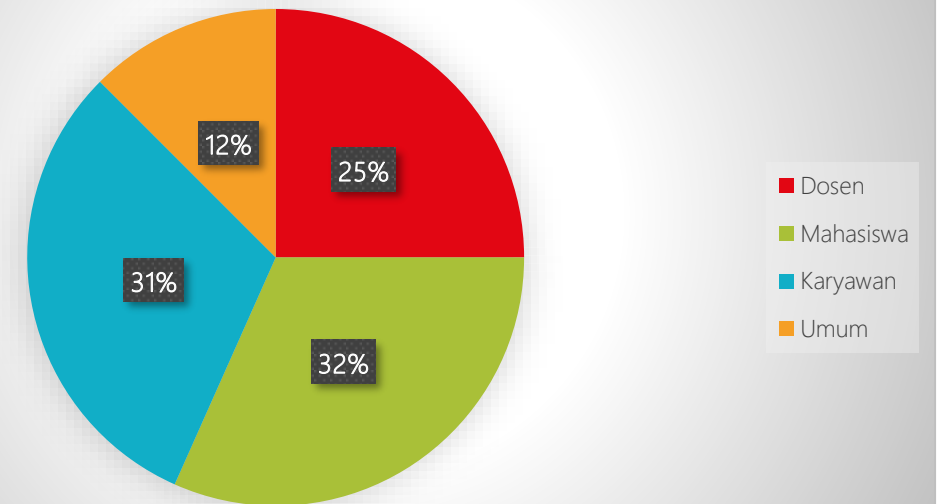

Survey Kepuasan Website

Medium Akses

Status Responden

Halaman Web Dibuka Dengan Cepat

Menemukan Informasi dengan Cepat

Website Tempat Mengunduh Data Informasi (Company Profile, Brosur, Video Profil, Logo)

Pengguna Dapat Memperoleh Manfaat dari Informasi yang Diberikan ke Web

Memiliki Link dengan Situs Web Terkait

Ruang Komunikasi Pada Website Mudah

Kemudahan Menu di Website

Tampilan Mudah

Informasi Selalu Baru

MASUKAN UNTUK WEB

Informasi Sesuai Kebutuhan

■ Setuju ■ Sangat Setuju ■ Tidak Setuju ■ Sangat Setuju