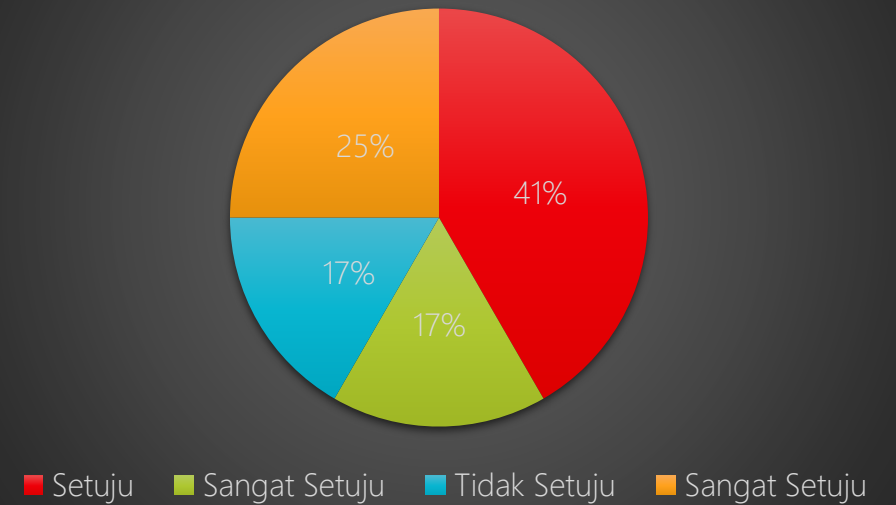

Memiliki Link dengan Situs Web Terkait

Ruang Komunikasi Pada Website Mudah

Kemudahan Menu di Website

Tampilan Mudah

Informasi Selalu Baru

MASUKAN UNTUK WEB

Informasi Sesuai Kebutuhan

■ Setuju ■ Sangat Setuju ■ Tidak Setuju ■ Sangat Setuju

Interaksi dengan Pelayan

■ Setuju ■ Sangat Setuju ■ Tidak Setuju ■ Sangat Setuju

Thank You

24Slides