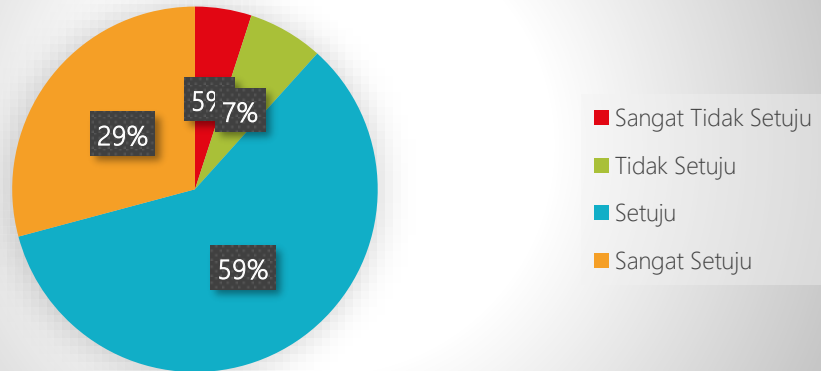

Survey Kepuasan Website

Medium Akses

Status Responden

Halaman Web Dibuka Dengan Cepat

Menemukan Informasi dengan Cepat

Website Tempat Mengunduh Data Informasi (Company Profile, Brosur, Video Profil, Logo)

Pengguna Dapat Memperoleh Manfaat dari Informasi yang Diberikan ke Web

Memiliki Link dengan Situs Web Terkait

Ruang Komunikasi Pada Website Mudah

Kemudahan Menu di Website

Tampilan Mudah

Informasi Selalu Baru

MASUKAN UNTUK WEB

Informasi Sesuai Kebutuhan

■ Setuju ■ Sangat Setuju ■ Tidak Setuju ■ Sangat Setuju