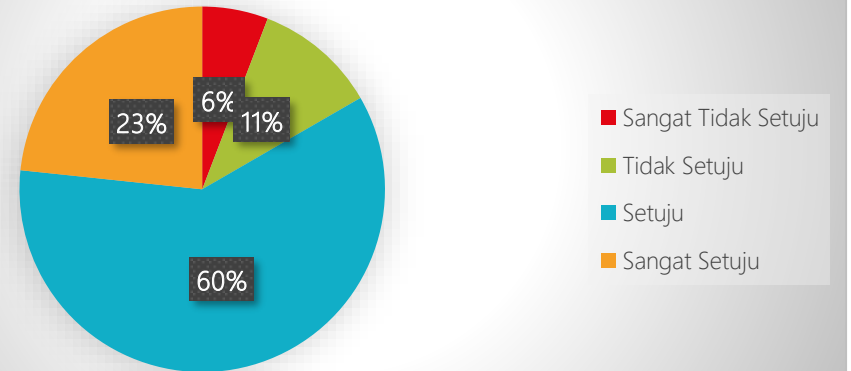

Survey Kepuasan Website

Medium Akses

Status Responden

Halaman Web Dibuka Dengan Cepat

Menemukan Informasi dengan Cepat

Website Tempat Mengunduh Data Informasi (Company Profile, Brosur, Video Profil, Logo)

Pengguna Dapat Memperoleh Manfaat dari Informasi yang Diberikan ke Web

Memiliki Link dengan Situs Web Terkait

Ruang Komunikasi Pada Website Mudah

Kemudahan Menu di Website

Tampilan Mudah

Informasi Selalu Baru

MASUKAN UNTUK WEB

Informasi Sesuai Kebutuhan

■ Setuju ■ Sangat Setuju ■ Tidak Setuju ■ Sangat Setuju