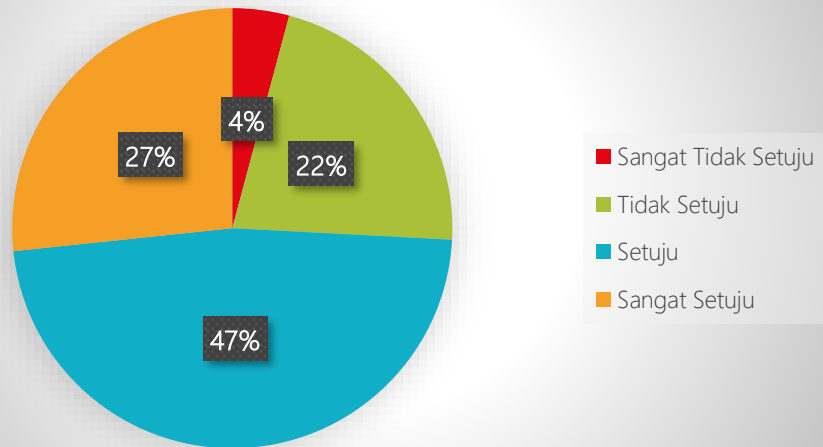

Survey Kepuasan Website

Medium Akses

Status Responden

Halaman Web Dibuka Dengan Cepat

Menemukan Informasi dengan Cepat

Website Tempat Mengunduh Data Informasi (Company Profile, Brosur, Video Profil, Logo)

Pengguna Dapat Memperoleh Manfaat dari Informasi yang Diberikan ke Web

Memiliki Link dengan Situs Web Terkait

Ruang Komunikasi Pada Website Mudah

Kemudahan Menu di Website

Tampilan Mudah

Informasi Selalu Baru

MASUKAN UNTUK WEB

Informasi Sesuai Kebutuhan

■ Setuju ■ Sangat Setuju ■ Tidak Setuju ■ Sangat Setuju