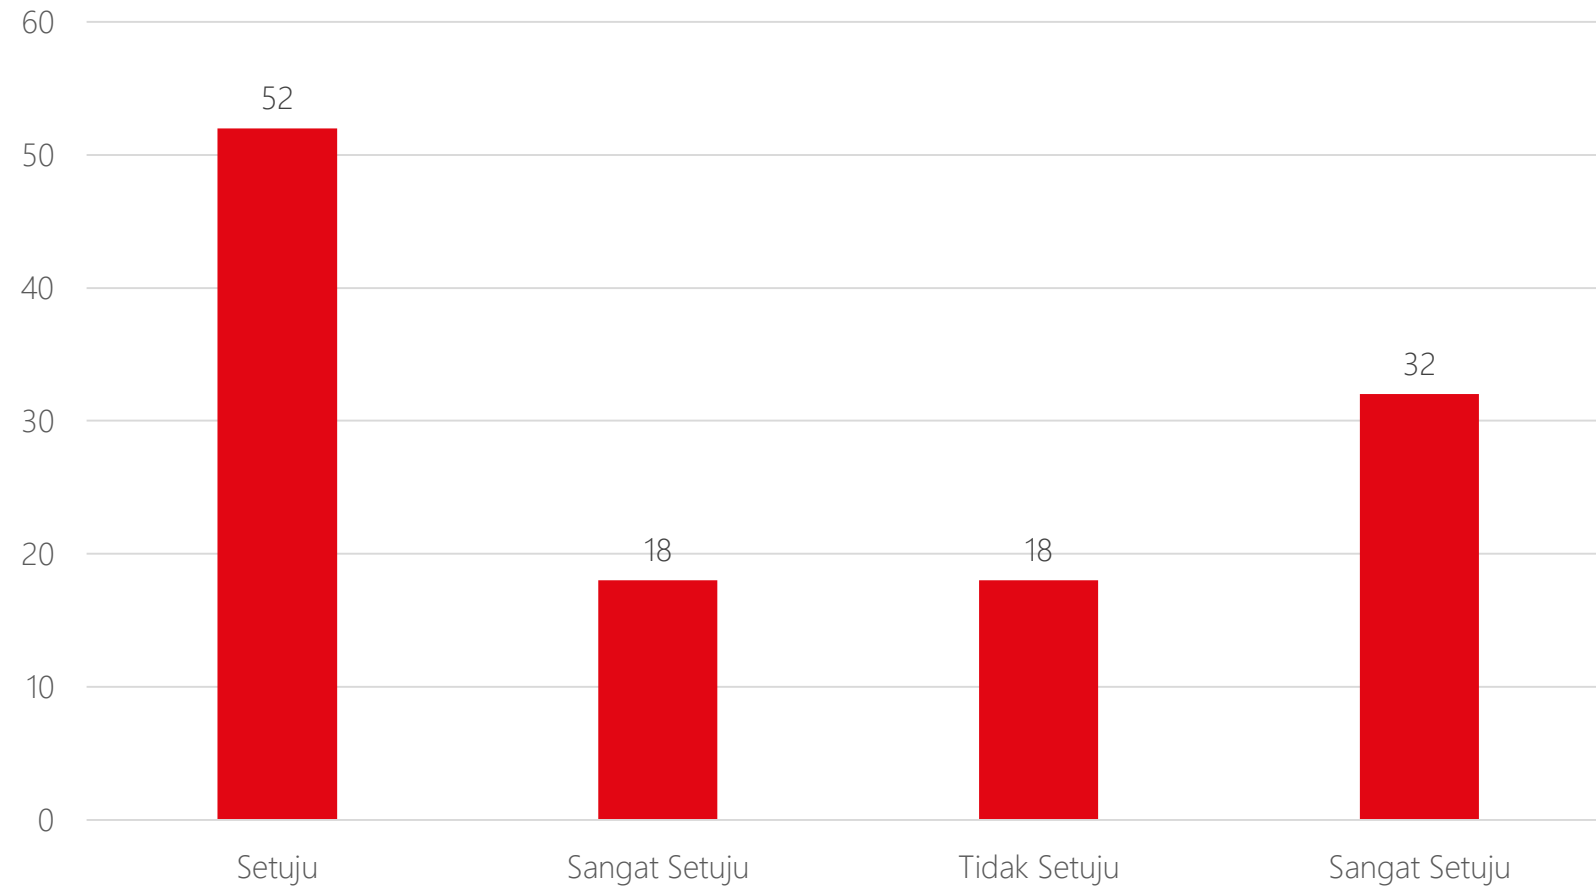

Kemudahan Menu di Website