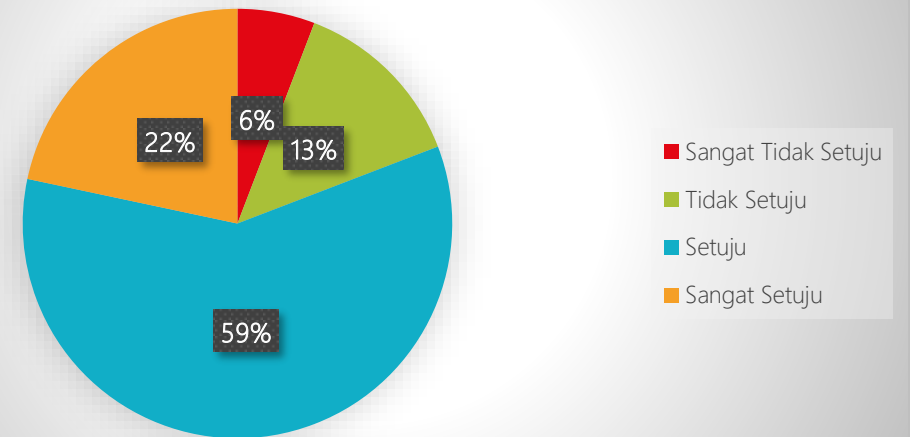

Survey Kepuasan Website

Medium Akses

Status Responden

Halaman Web Dibuka Dengan Cepat

Menemukan Informasi dengan Cepat

Website Tempat Mengunduh Data Informasi (Company Profile, Brosur, Video Profil, Logo)

Pengguna Dapat Memperoleh Manfaat dari Informasi yang Diberikan ke Web

Memiliki Link dengan Situs Web Terkait

Ruang Komunikasi Pada Website Mudah

Kemudahan Menu di Website

Tampilan Mudah

Informasi Selalu Baru

MASUKAN UNTUK WEB

Informasi Sesuai Kebutuhan

■ Setuju ■ Sangat Setuju ■ Tidak Setuju ■ Sangat Setuju